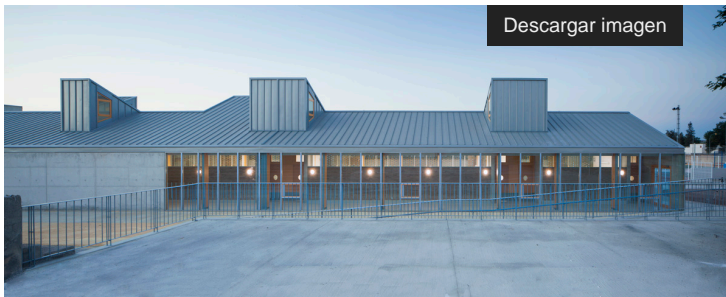

lunes, 19 de octubre de 2015

Instituto de Enseñanza Secundaria Maestro José Jurado Espadas en El Rubio

Finalizadas las obras de sustitución del Instituto de Enseñanza Secundaria Maestro José Jurado Espada. El proyecto que se desarrollará en dos fases, mantiene el edificio del actual instituto. El nuevo albergará el taller de tecnología y laboratorio, la cocina, el comedor, aseos y algunos aparcamientos. La superficie construida es de 481 metros cuadrados.