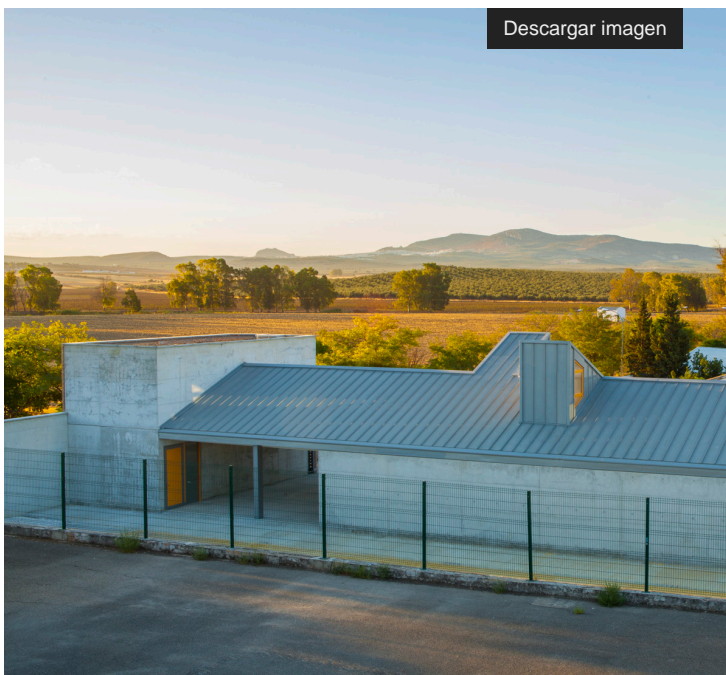

lunes, 20 de abril de 2015

El Rubio. Construcción de fase 1ª de sustitución de IES Maestro Jurado Espada.

En El Rubio se acometerá la primera fase de sustitución del Instituto de Enseñanza Secundaria Maestro José Jurado Espada. El proyecto que se desarrollará en dos fases, mantiene el edificio del actual instituto. El nuevo albergará el taller de tecnología y laboratorio, la cocina, el comedor, aseos y algunos aparcamientos. La superficie construida es de 481 metros cuadrados.